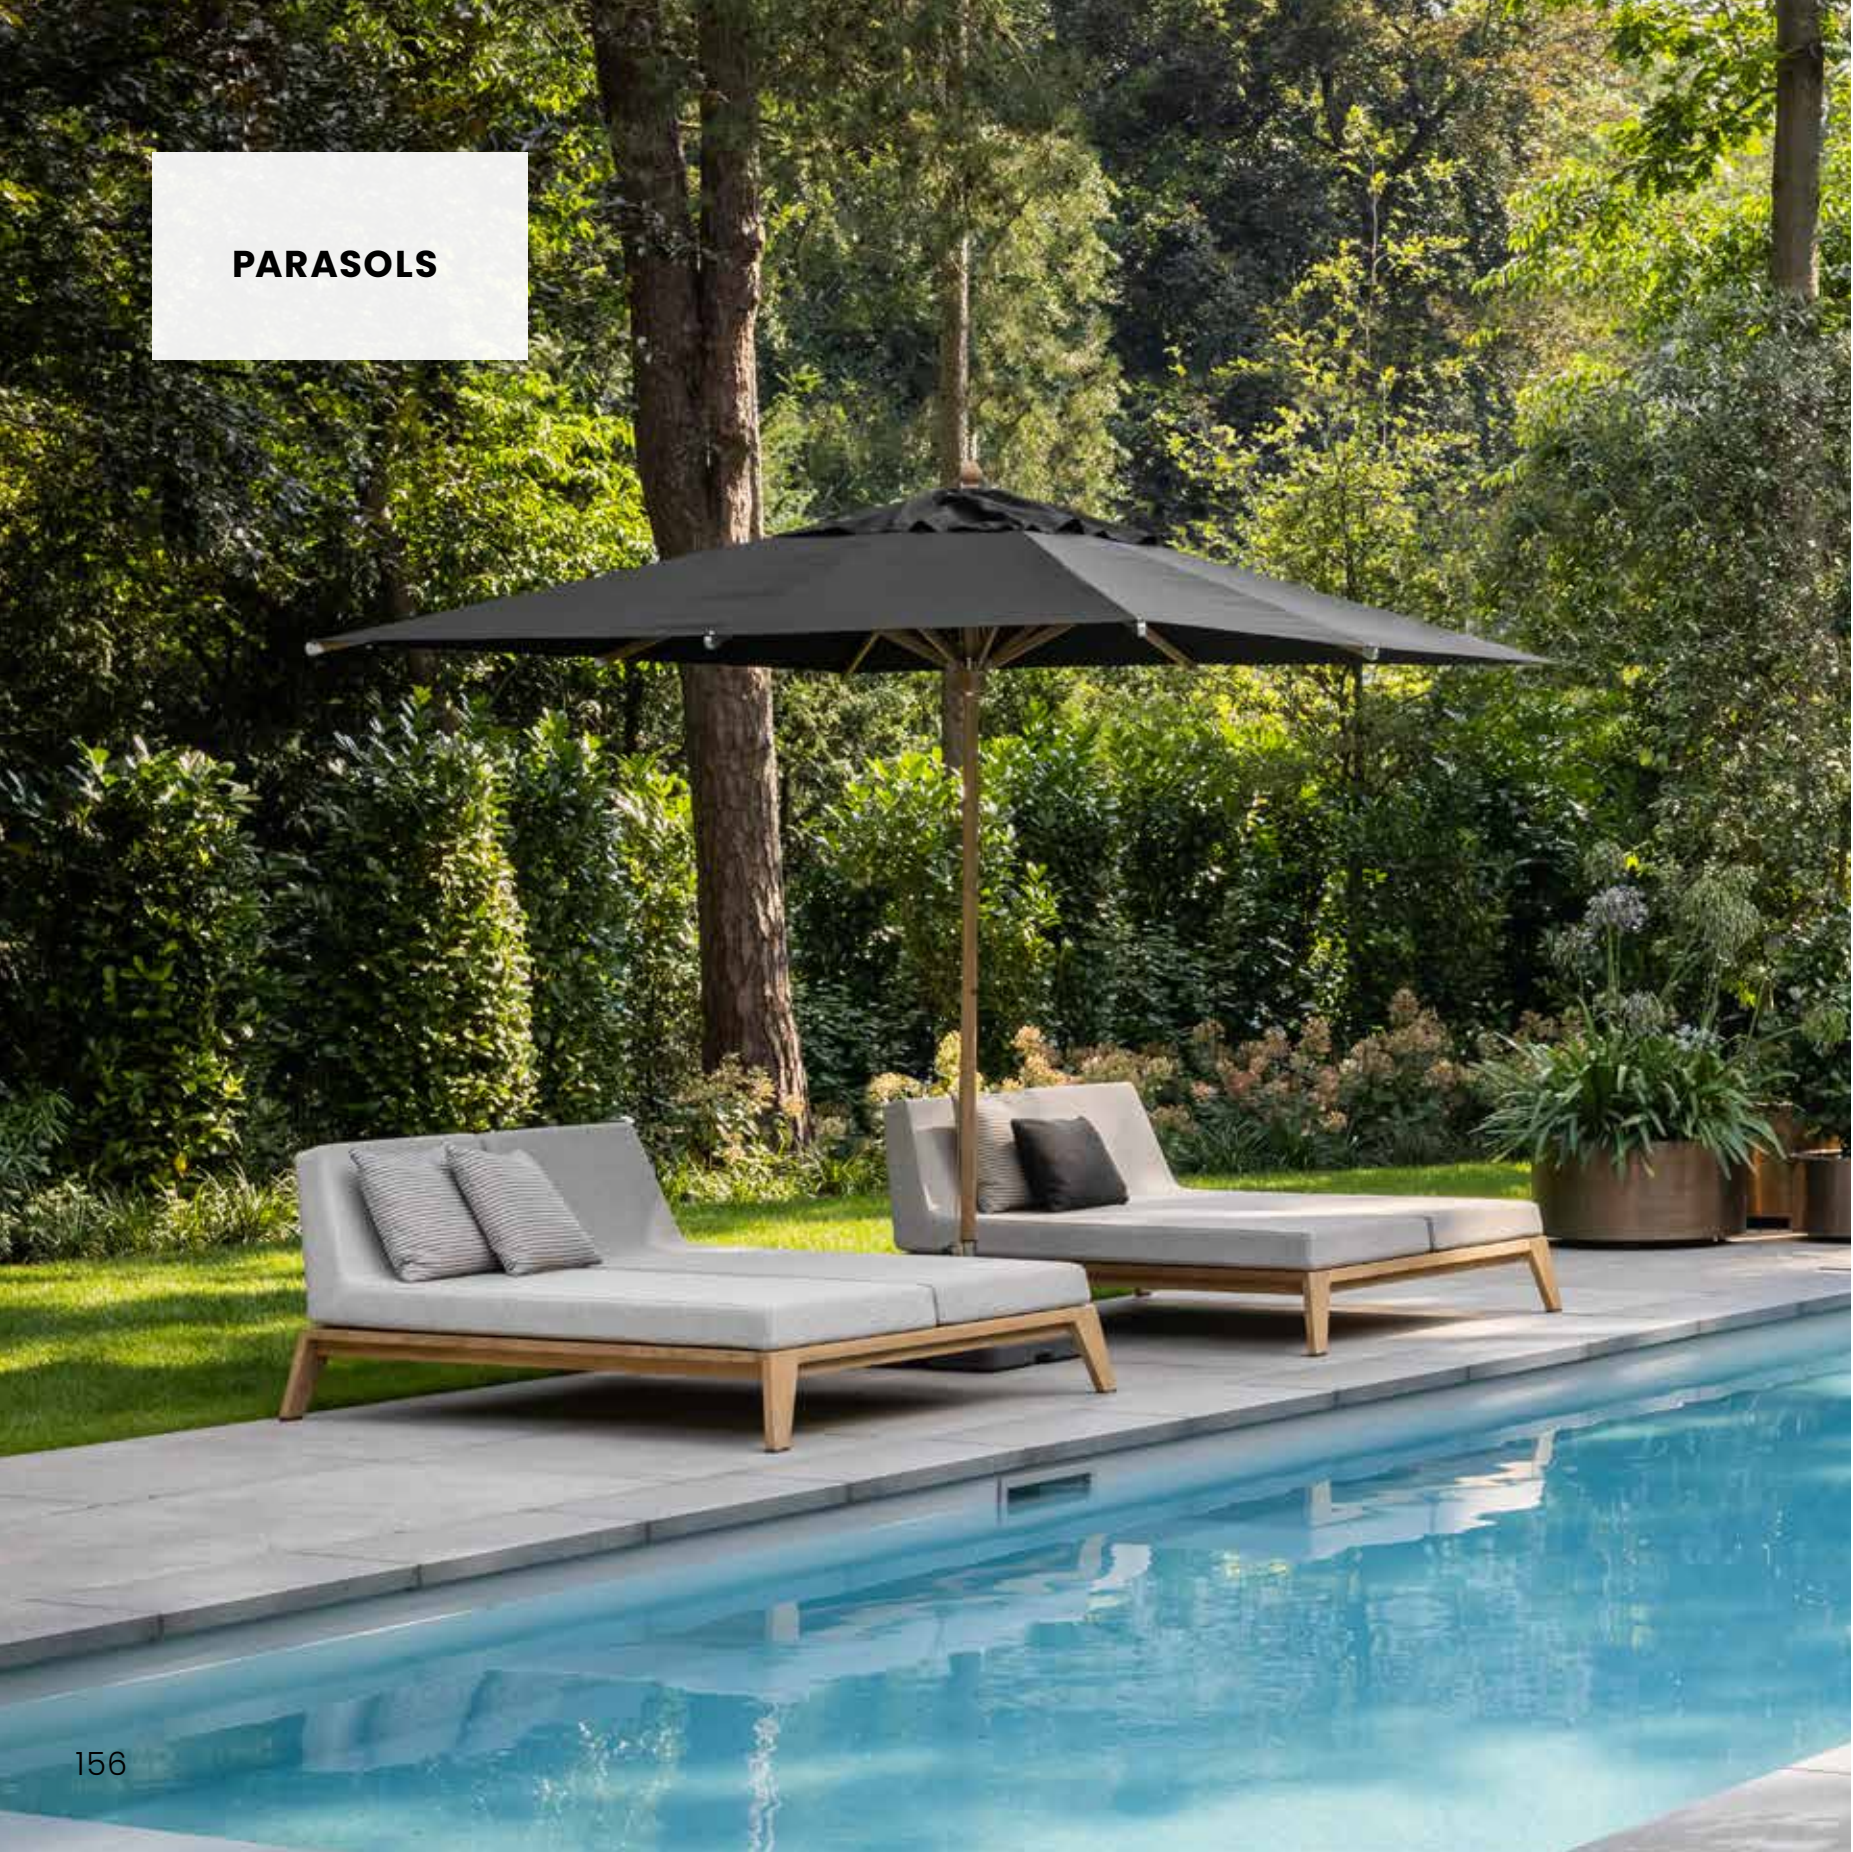

w 28,5 x h 50 cm

Colour combination

Batyline Eden:
shadow

aluminium:
anthracite
-69

6587

£ 1.398,-

PARASOLS

Colours