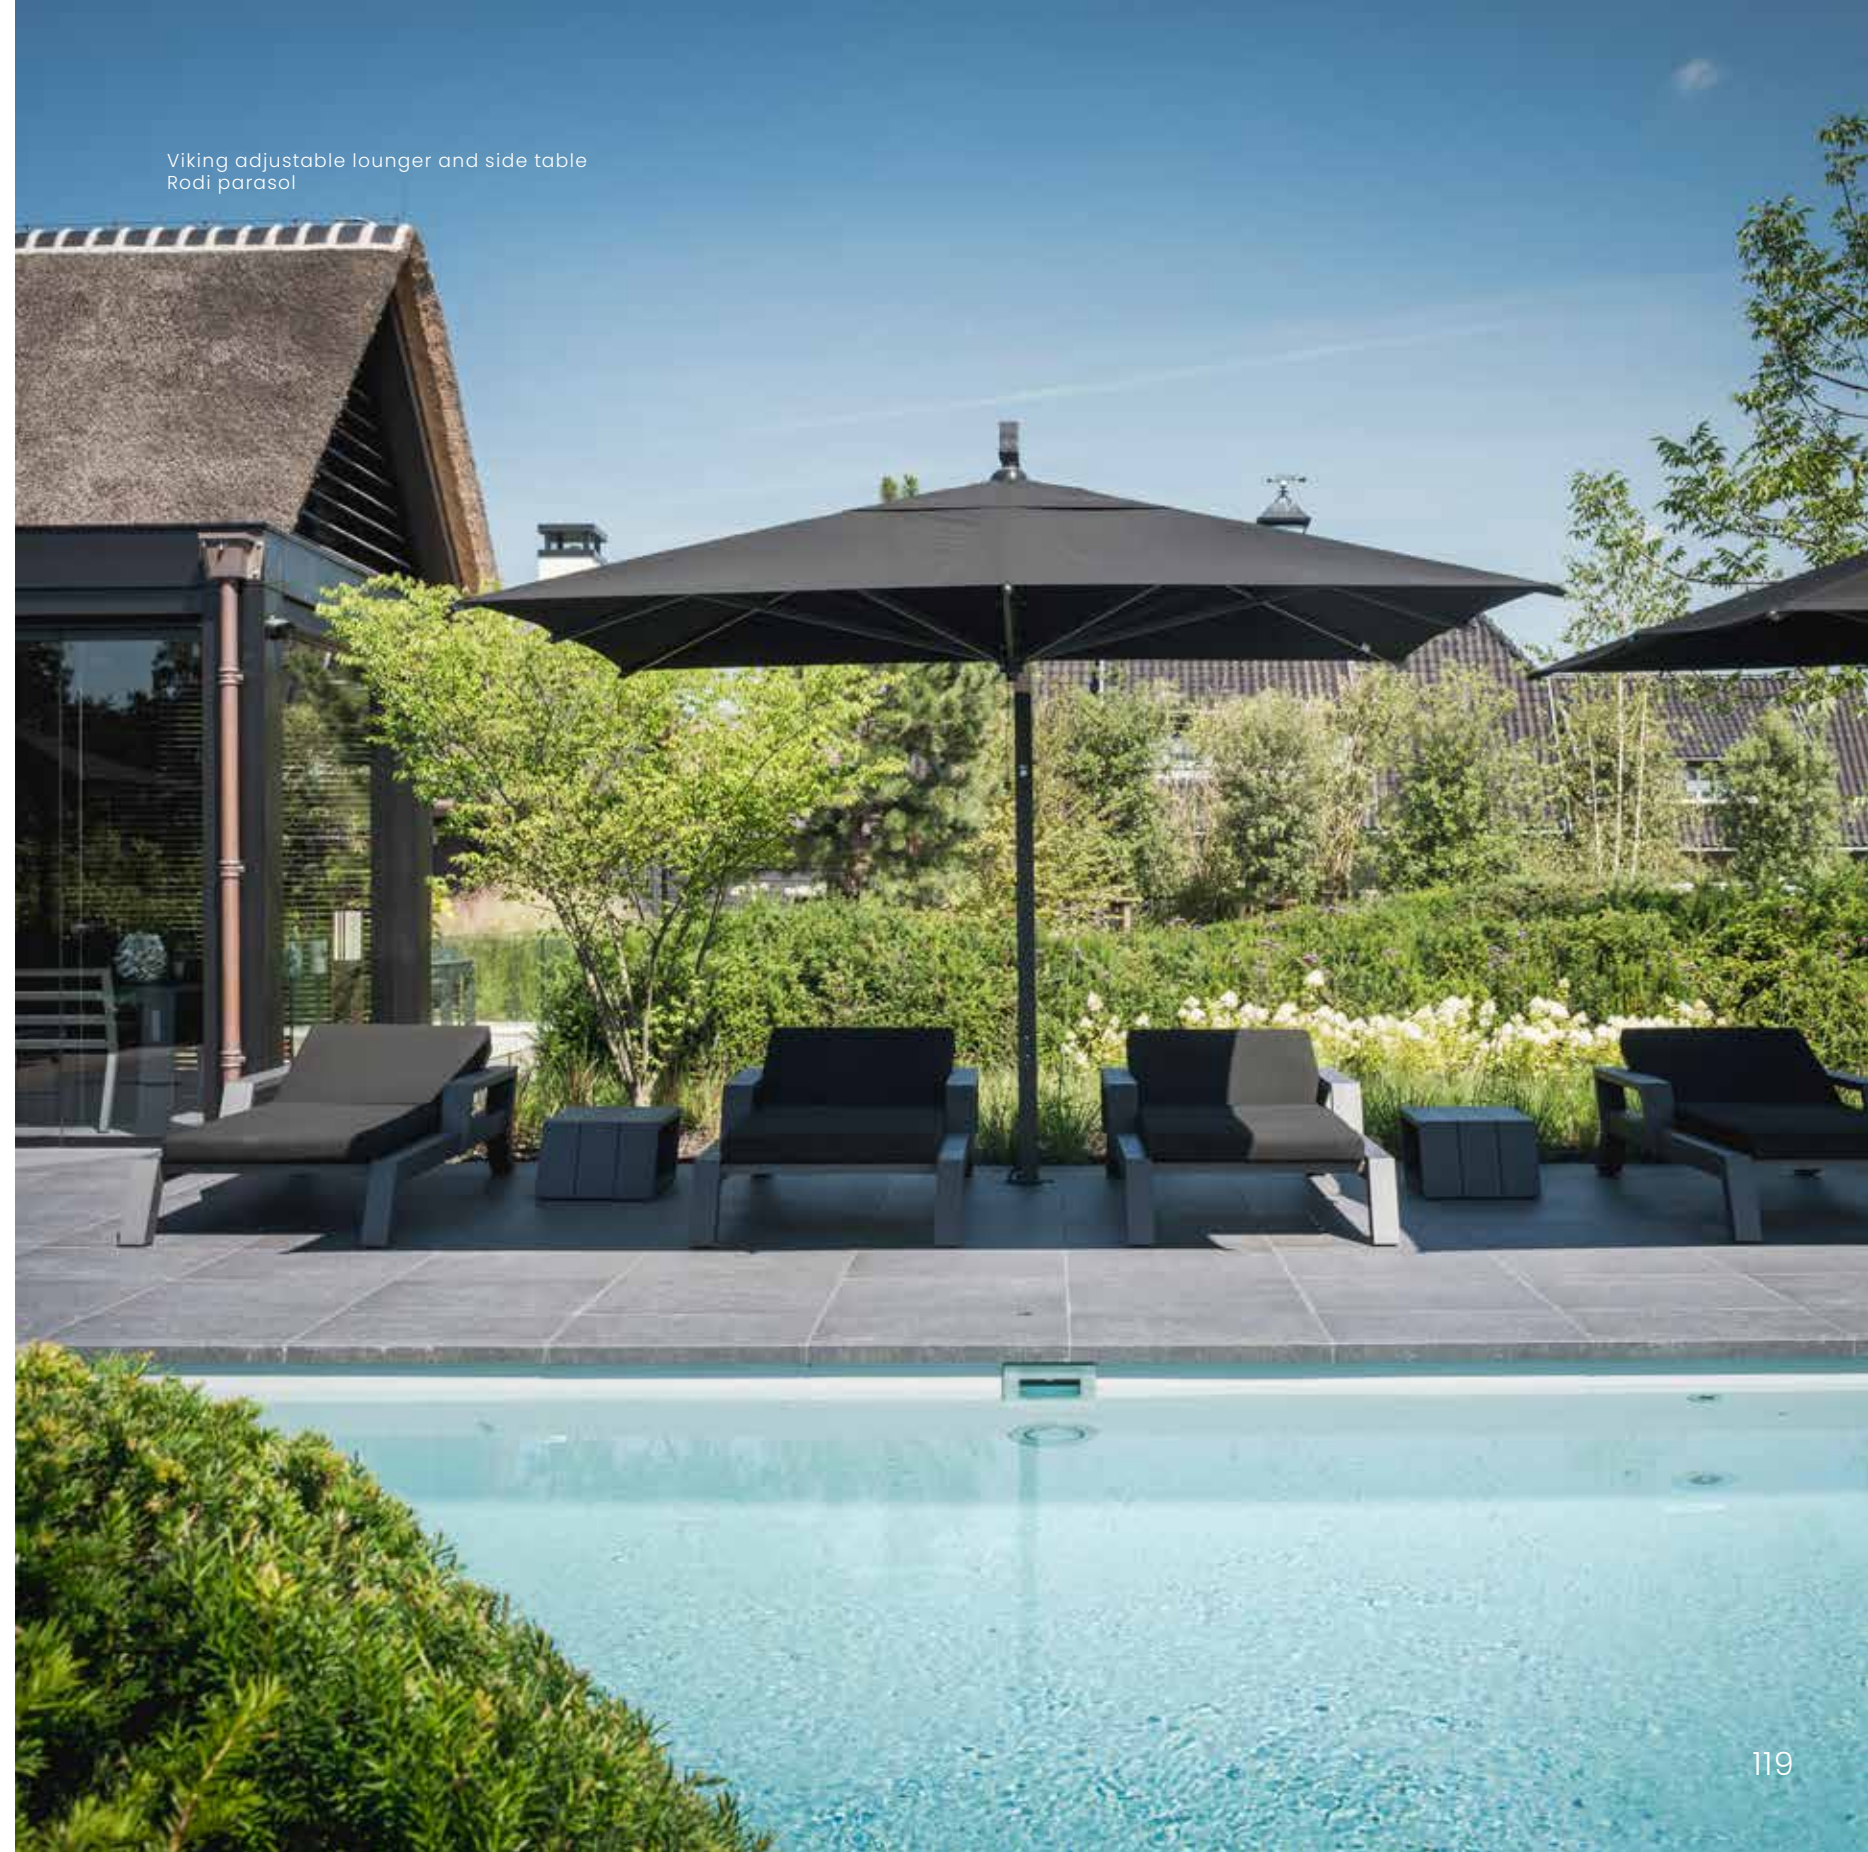

Colours

- Aluminium: white -12
- Aluminium: anthracite -69

VIKING ADJUSTABLE LOUNGER by Frans van Rens

7144

Dimensions w 104 x h 48,5 x d 240 cm
seat height 39 cm*
arm height 48,5 cm

CUSHION

Sunbrella® (natté) / all weather

- white
- sooty
- basalt
- dolomite

KS344-AW
£ 3.698,-
incl. cushion

Prato / all weather

£ 3.898,-
incl. cushion

Colours

- Aluminium: white -12
- Aluminium: anthracite -69

VIKING XL END MODULE LEFT

by Frans van Rens

7188

Dimensions w 109 x h 68 x d 141,5 cm
seat height 34,5 cm*
arm height 52 cm

CUSHIONS

Sunbrella® (natté) / all weather

- white
- sooty
- basalt
- dolomite

KS723-AW
£ 3.498,-
incl. cushion

Prato / all weather

£ 3.598,-
incl. cushion

Colours

- Aluminium: white -12
- Aluminium: anthracite -69

VIKING XL MIDDLE MODULE by Frans van Rens

7187

Dimensions w 96,5 x h 68 x d 141,5 cm
seat height 34,5 cm*

CUSHIONS

Sunbrella® (natté) / all weather

- white
- sooty
- basalt
- dolomite

KS723-AW
£ 3.298,-
incl. cushion

Prato / all weather

£ 3.398,-
incl. cushion

Colours

- Aluminium: white -12
- Aluminium: anthracite -69

VIKING XL END MODULE RIGHT

by Frans van Rens

7189

Dimensions w 109 x h 68 x d 141,5 cm
seat height 34,5 cm*
arm height 52 cm

CUSHIONS

Sunbrella® (natté) / all weather

- white
- sooty
- basalt
- dolomite

KS723-AW
£ 3.498,-
incl. cushion

Prato / all weather

£ 3.598,-
incl. cushion

Viking adjustable lounger and side table
Rodi parasol