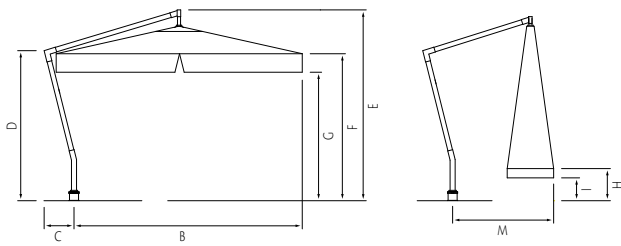

Capri parasol,
Maiijnto high dining chair,
Faro high dining table

CAPRI ON GROUND ANCHOR WITH EXTENSION PART

CAPRI WITH BASE

DIMENSIONS (CM) CAPRI	A	B	C	D	E	F	G	H	I	L	M
diameter ø 400	440	386	47	241	310	235	205	50	20	220	166
350 x 350	357	276	47	241	310	235	205	50	20	220	166
300 x 400	340	286	47	241	310	235	205	50	20	220	166
400 x 300	446	386	47	241	310	235	205	50	20	220	166