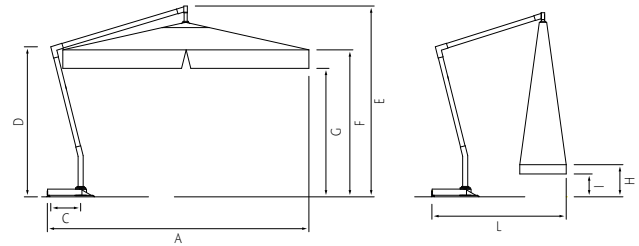

Capri parasol,
Maiijnto high dining chair,
Faro high dining table

CAPRI ON GROUND ANCHOR WITH EXTENSION PART

CAPRI WITH BASE

DIMENSIONS (CM) CAPRI	A	B	C	D	E	F	G	H	I	L	M
diameter ø 400	440	386	47	241	310	235	205	50	20	220	166
350 x 350	357	276	47	241	310	235	205	50	20	220	166
300 x 400	340	286	47	241	310	235	205	50	20	220	166
400 x 300	446	386	47	241	310	235	205	50	20	220	166